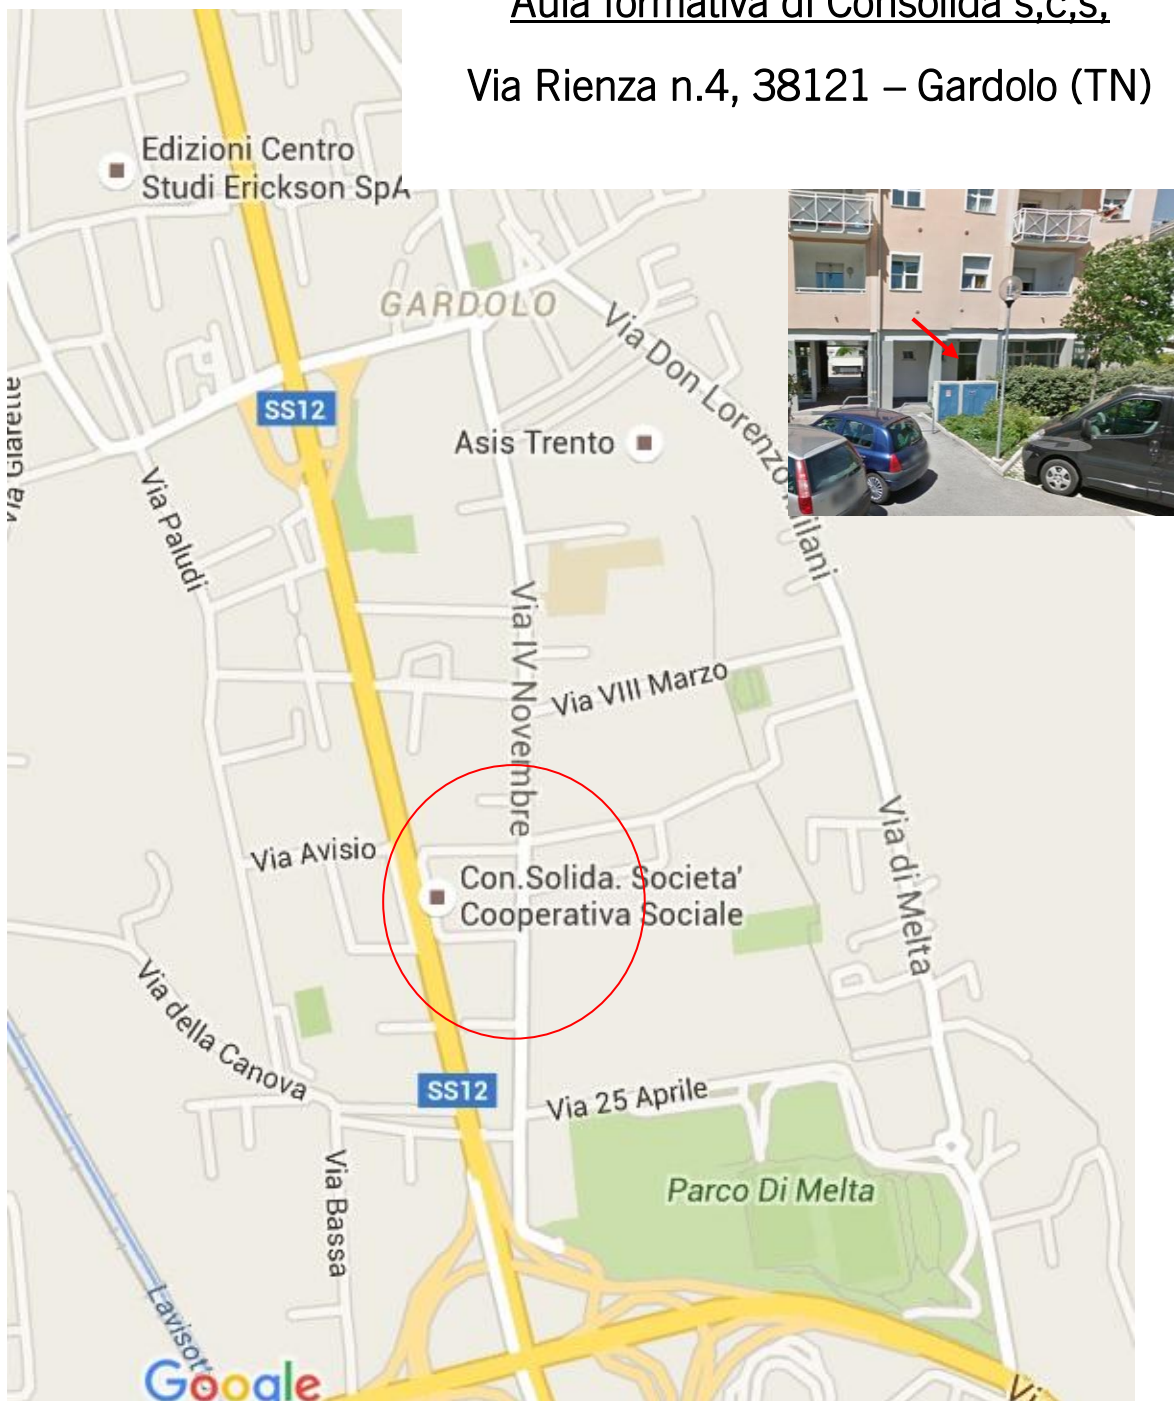

Aula formativa di Consolida s.c.s.

Via Rienza n.4, 38121 – Gardolo (TN)

COME RAGGIUNGERCI

In auto:  
entrata parcheggio da via IV Novembre,  
di fronte alla concessionaria Jaguar.

In autobus:  
linee 11 e 17, fermata "S12 Canova",  
dopo il distributore Q8.